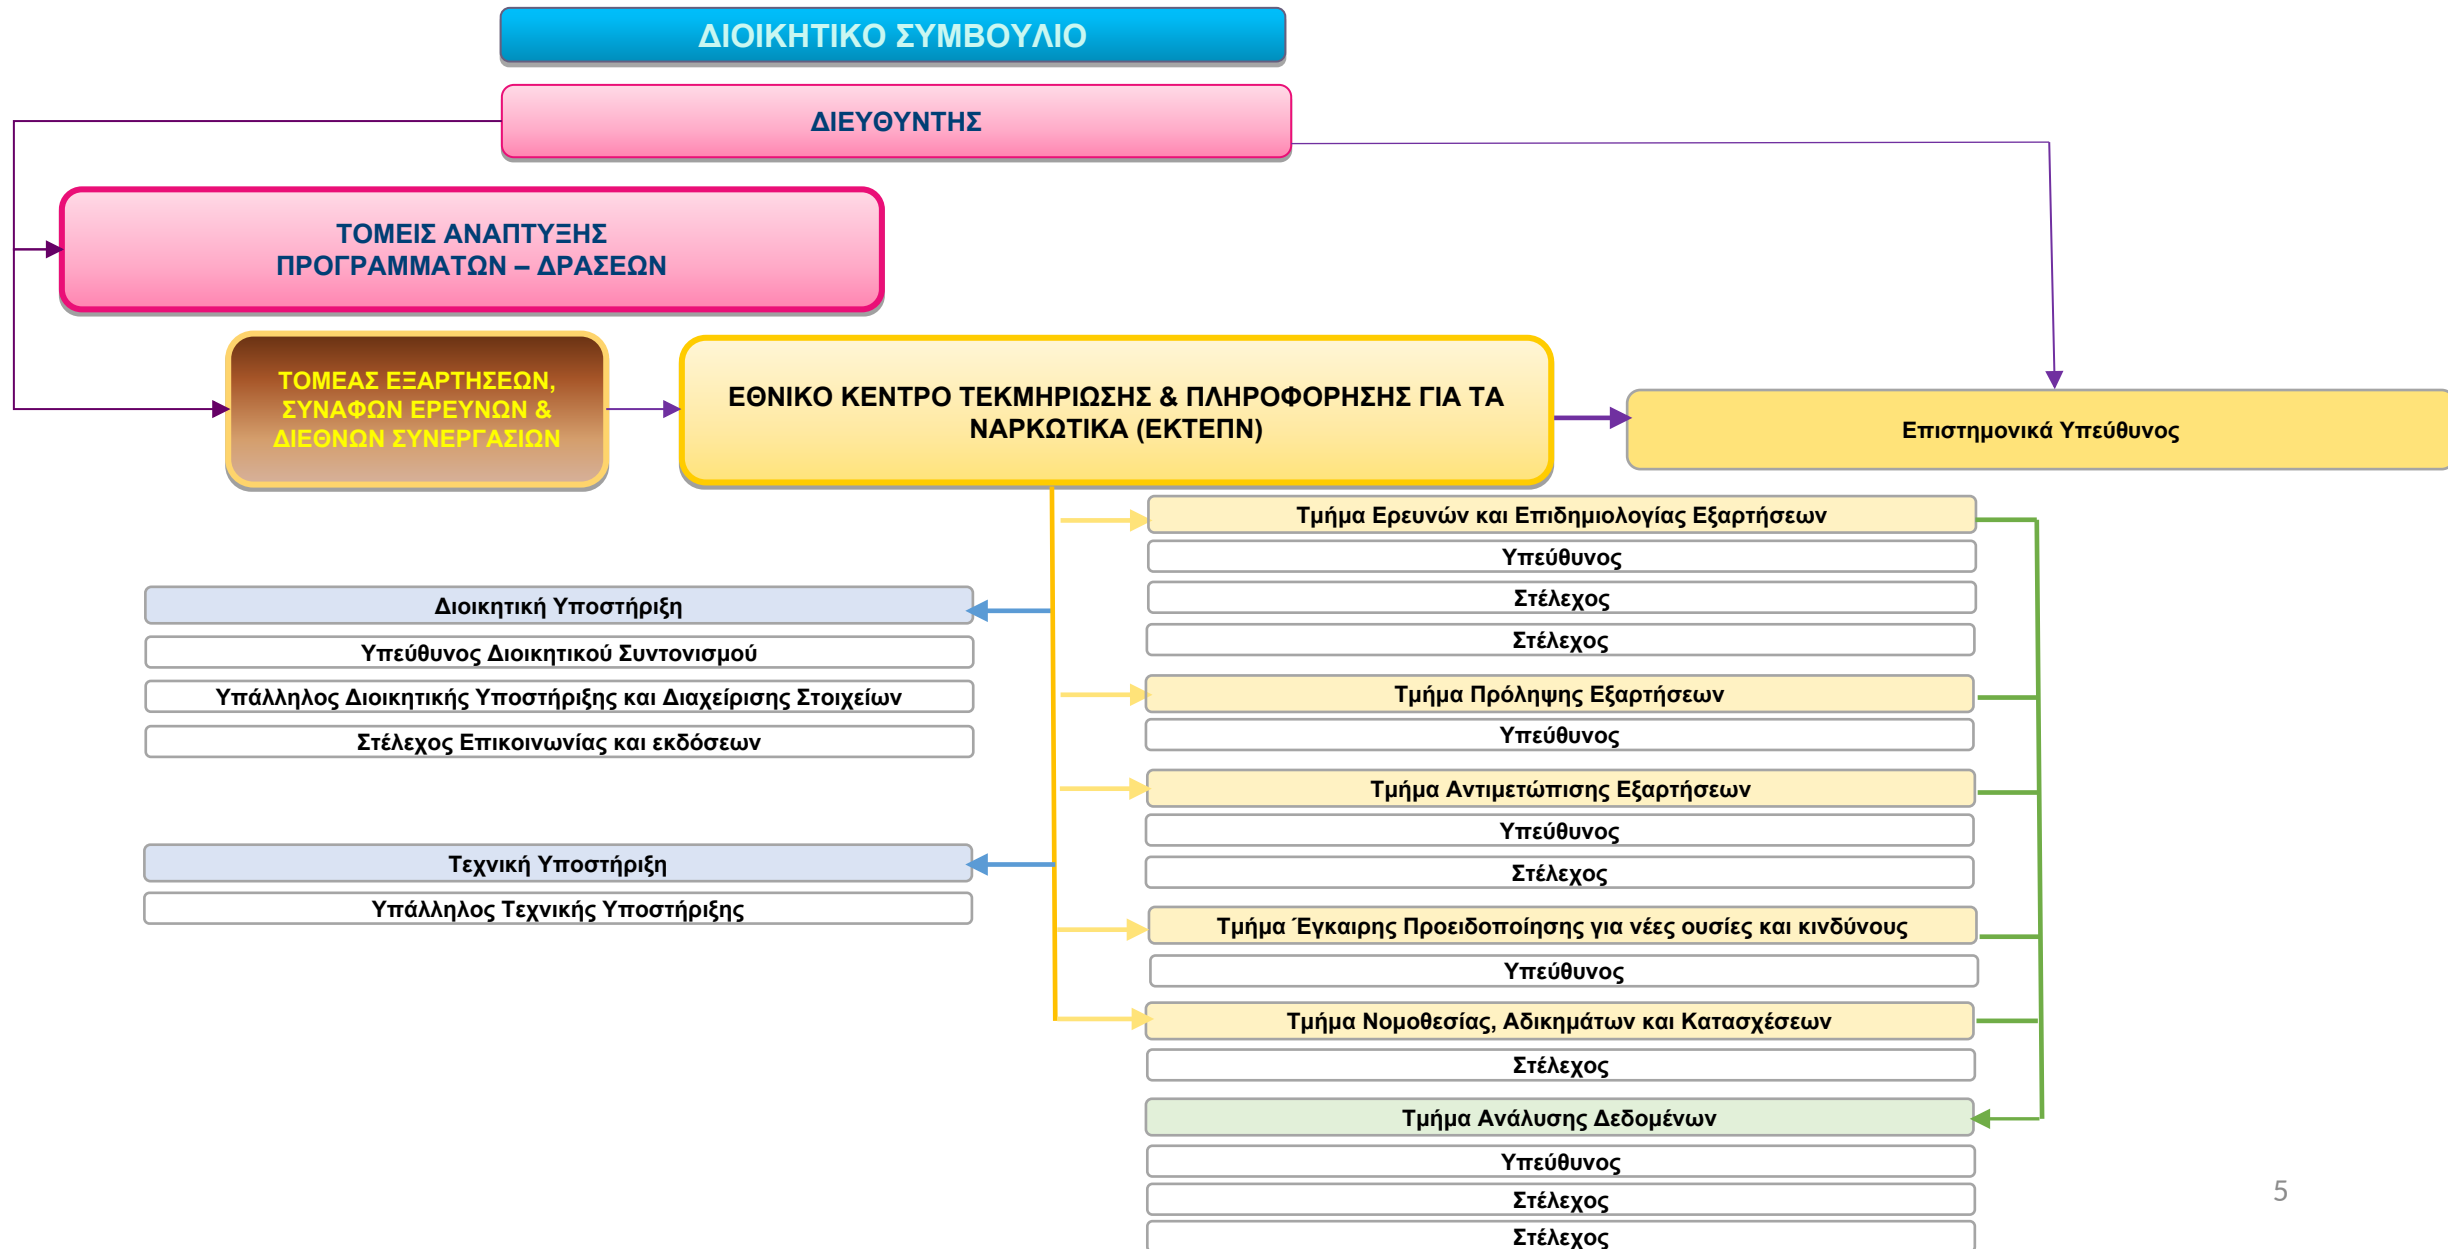

Θέσεις εργασίας – Τομέας Διοίκησης και Οικονομικής Διαχείρισης

Θέσεις εργασίας – Κέντρο Ψυχικής Υγείας

Θέσεις εργασίας – Μονάδα Έγκαιρης Παρέμβασης στην Ψύχωση

Θέσεις εργασίας – Εθνικό Κέντρο Τεκμηρίωσης & Πληροφόρησης για τα Ναρκωτικά (ΕΚΤΕΠΝ)

Θέσεις εργασίας – Επιδημιολογικές Έρευνες στο Γενικό και Μαθητικό Πληθυσμό

Θέσεις εργασίας – Τομέας Εκπαίδευσης Μέλη ΔΕΠ και έκτακτο προσωπικό

Θέσεις εργασίας – Τομέας Έρευνας Μέλη ΔΕΠ και έκτακτο προσωπικό